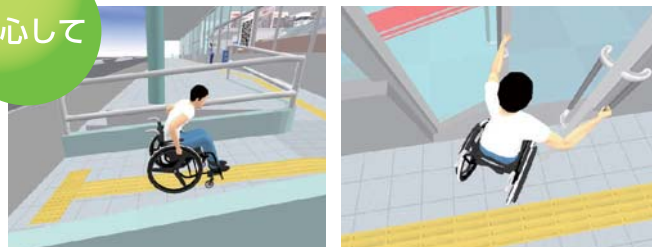

自由に

安心して

産学官連携研究開発

インコムジャパンは、産学官連携による、誰もが利用しやすい、分かりやすい、そんな道案内の発想から利用者の個人特性に対応したワイヤレス3Dナビゲーションシステムの開発を行っています。

高齢化社会が進む中で、初めての場所でも、施設を使う全ての人が利用しやすい、そんなユニバーサルデザインのハイパくんは「どこでも」「だれでも」「自由に」「楽しく」「安心して」施設や街中に出かけたいくなるような、その一人ひとりに合った道案内をしてくれるシステムの開発を行っています。

どこでも

ショッピングモール

公共交通

だれでも

車いすを利用する方

子ども連れの方

自由に

安心して

スロープ

ドア

利用構想図

思わずそこに行きたくなる!

ユニバーサルデザインに基づいた社会環境の整備は進められているけれど、ハンディキャップを持った方が外出している光景を見かけることは、なかなか少ないのでは？

個人の身体特性、利用具特性、通行特性などを考慮して、安心して外出ができる、あなただけのナビゲーションをハイパくんは提供します。