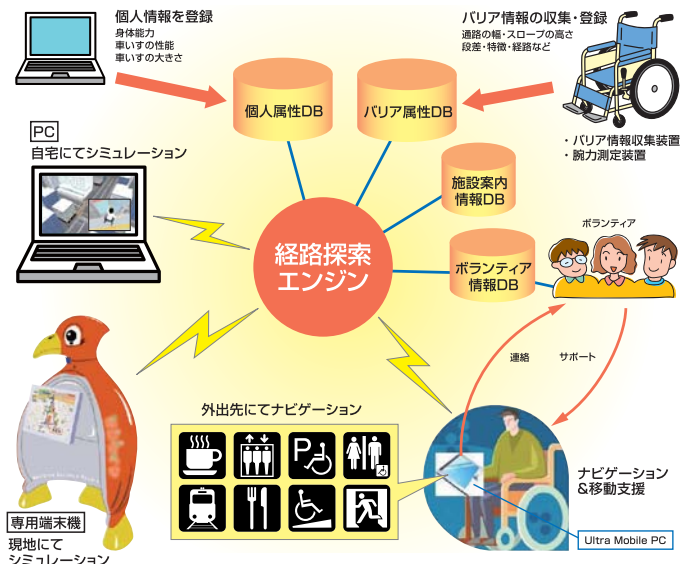

ワイヤレス3Dナビゲーションシステム

ハイパくん[®]

Hyper Intelligence Personal Guide

たのしみだねー!!

すべての人が分け隔てなく、「どこでも」「だれでも」「自由に」「安心して」利用できる道案内があればいいと思いませんか？

利用者ひとりひとりの特性やシチュエーション、またその日の天候に合った道案内をご提供します。

どこでも

だれでも

自由に

安心して

産学官連携研究開発

インコムジャパンは、産学官連携による、誰もが利用しやすい、分かりやすい、そんな道案内の発想から利用者の個人特性に対応したワイヤレス3Dナビゲーションシステムの開発を行っています。

高齢化社会が進む中で、初めての場所でも、施設を使う全ての人が利用しやすい、そんなユニバーサルデザインのハイパくんは「どこでも」「だれでも」「自由に」「楽しく」「安心して」施設や街中に出かけたいくなるような、その一人ひとりに合った道案内をしてくれるシステムの開発を行っています。

どこでも

ショッピングモール

公共交通

だれでも

車いすを利用する方

子ども連れの方

自由に

安心して

スロープ

ドア

利用構想図

思わずそこに行きたくなる!

ユニバーサルデザインに基づいた社会環境の整備は進められているけれど、ハンディキャップを持った方が外出している光景を見かけることは、なかなか少ないのでは？

個人の身体特性、利用具特性、通行特性などを考慮して、安心して外出ができる、あなただけのナビゲーションをハイパくんは提供します。