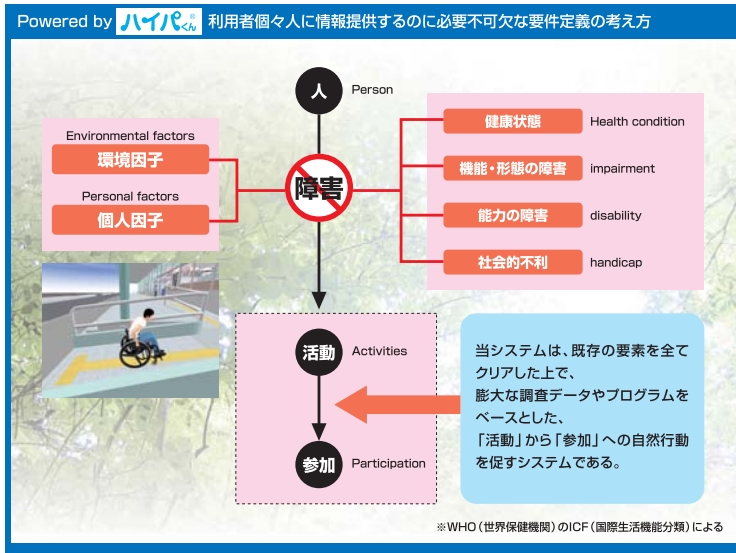

自由に

安心して

産学官連携研究開発

インコムジャパンは、産学官連携による、誰もが利用しやすい、分かりやすい、そんな道案内の発想から利用者の個人特性に対応したワイヤレス3Dナビゲーションシステムの開発を行っています。

高齢化社会が進む中で、初めての場所でも、施設を使う全ての人が利用しやすい、そんなユニバーサルデザインのハイパくんは「どこでも」「だれでも」「自由に」「楽しく」「安心して」施設や街中に出かけたいくなるような、その一人ひとりに合った道案内をしてくれるシステムの開発を行っています。

どこでも

ショッピングモール

公共交通

だれでも

車いすを利用する方

子ども連れの方

自由に

安心して

スロープ

ドア

利用構想図

思わずそこに行きたくなる!

ユニバーサルデザインに基づいた社会環境の整備は進められているけれど、ハンディキャップを持った方が外出している光景を見かけることは、なかなか少ないのでは？

個人の身体特性、利用具特性、通行特性などを考慮して、安心して外出ができる、あなただけのナビゲーションをハイパくんは提供します。